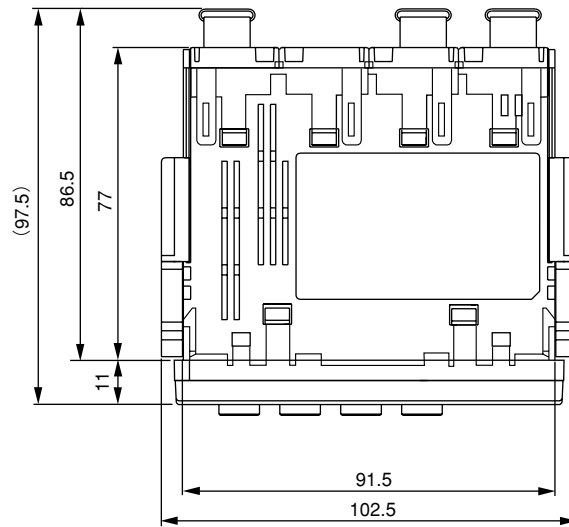

UNIVERSAL TYPE DIGITAL PANEL METER

デジタルパネルメータ A6000シリーズ 寸法図

■寸法図

■天面図

■正面図

シングルタイプ

■背面図

■パネルカット

A5000

A6000

A7000

A2000

温度計

回転計
周波数計
カウンタ

ストレージメータ

抵抗計