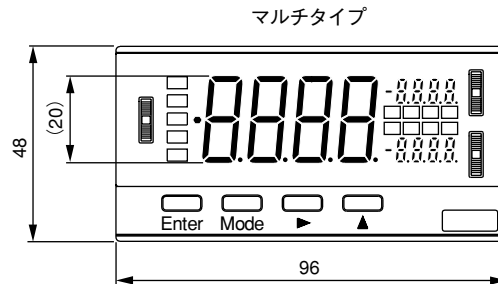

UNIVERSAL TYPE DIGITAL PANEL METER

デジタルパネルメータ A6000シリーズ 寸法図

■寸法図

■天面図

■正面図

シングルタイプ

■背面図

■パネルカット

A5000

A6000

A7000

A2000

温度計

回転計
周波数計
カウンタ

ストレージメータ

抵抗計