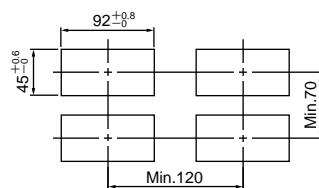

UNIVERSAL TYPE DIGITAL PANEL METER

デジタルパネルメータ A6000シリーズ 寸法図

■寸法図

■天面図

■正面図

シングルタイプ

■背面図

■パネルカット