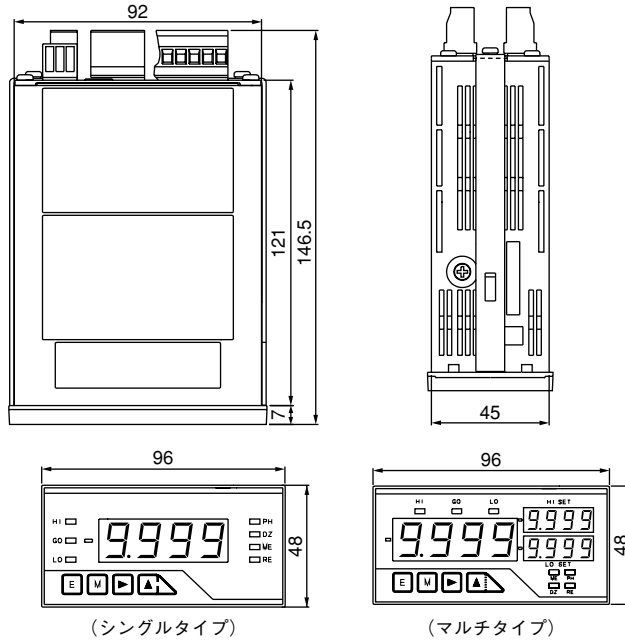

UNIVERSAL TYPE DIGITAL PANEL METER

デジタルパネルメータ A5000シリーズ 寸法図

■寸法図

■外形寸法図

■パネルカット

■端子接続図

A5000

A6000

A7000

A2000

温度計

回転計・カウンタ
周波数計

ストレージメータ

抵抗計

直流電圧・電流計

交流電圧・電流計