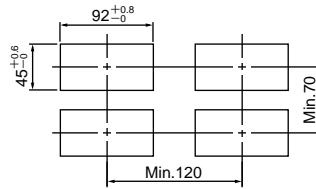

UNIVERSAL TYPE DIGITAL PANEL METER

デジタルパネルメータ A5000シリーズ 寸法図

■寸法図

■外形寸法図

■パネルカット

■端子接続図

A5000

A6000