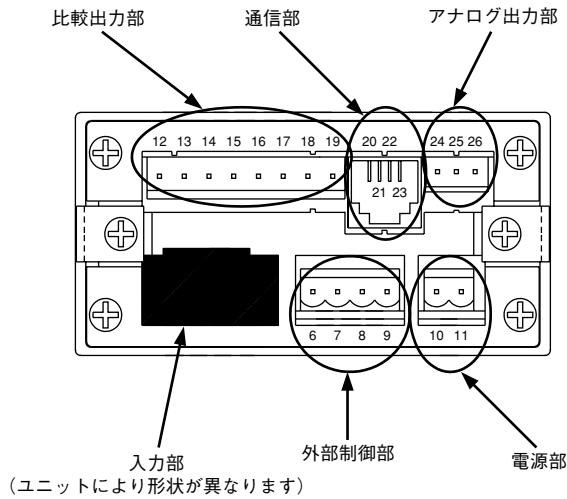

UNIVERSAL TYPE DIGITAL PANEL METER

デジタルパネルメータ A5000シリーズ 寸法図

■寸法図

■外形寸法図

■パネルカット

■端子接続図

A5000

A6000

A7000

A2000

温度計

回転計・カウンタ
周波数計

ストレージメータ

抵抗計

直流電圧・電流計

交流電圧・電流計